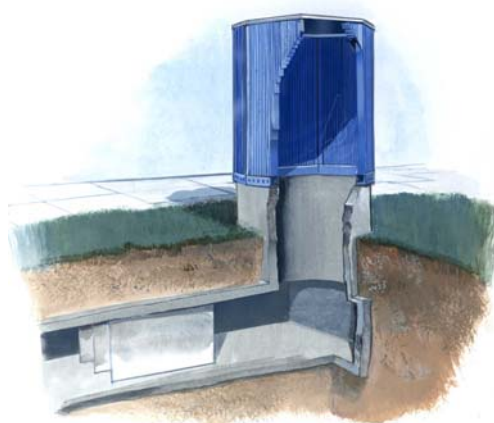

Takhattar

Takhattar tillverkas i varianter från 4- till 8-kantiga med in- tag på en eller flera sidor.

Utrustas med Wide ME eller Wide SP-E.

Anslutning mot tak kan levereras efter önskemål.

Intagstorn

Utrustas med Wide ME eller Wide SP-E.

Anslutning mot kanal kan levereras efter önskemål.

Ytterligare information avseende specifikationer på ingående komponenter, kan erhållas från Ving Konstruktion AB

Oavsett fabrikat på intagsgallret är det svårt att förhindra yrsnö från att komma in i ventilationssystemet. Därför kan en viss fuktansamling i kanaler under perioder av yrsnö inte undvikas.